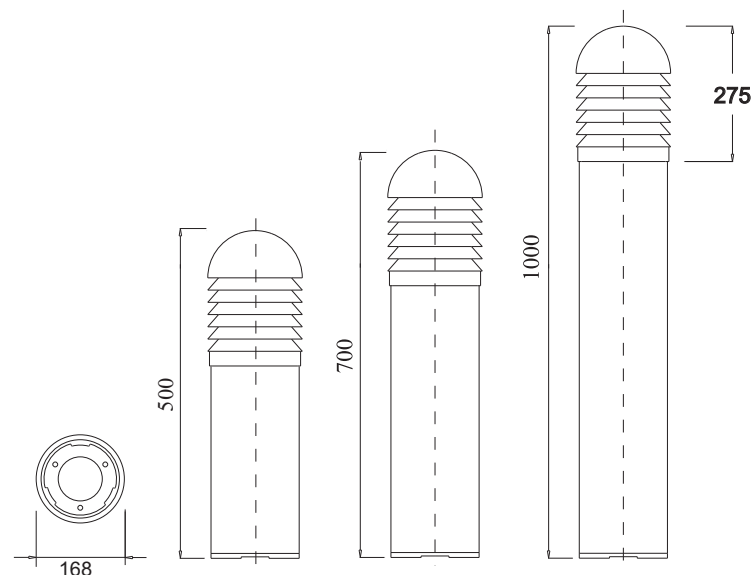

Sommet de la lampe, en fonderie d'aluminium.

Platine : En fonderie d'aluminium avec tiges d'ancrage zinguées D14 mm et visserie en acier inoxydable.

Diffuseur : - En résine PE incassable .

- Traité anti-UV.

- Résiste à la chaleur .

- Couleur : blanc diffusant.

- Autres couleurs à la demande .

Installation électrique :

- Lampe à économie d'énergie.

- Lampe à vapeur de mercure 80watt.

- Autres options à la demande .

Hauteur: 03 hauteurs disponibles: 500mm,

700mm et 1000 mm.

Diamètre: 168 mm.

Emballage: Individuel en carton ondulé.

Schema d'ancrage :