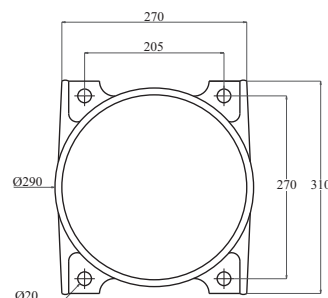

• Peinture : Une couche intérieure et extérieure d'imprimure de phosphate de zinc, d'une excellente résistance à la corrosion et peint avec deux couches de finition noire ou couleur selon le choix du client.

* **CONSOLE :**

En fonte d'aluminium d'une saillie de 650mm fixées à la crosse, à 180°.

***Luminaire modèle PALACE® :**

• Constitution: Le corps de la lanterne en aluminium abrite le diffuseur en polyéthylène opale anti-vandalisme et résistant aux UV, à sa base un étrier en motif végétal y est soudé, le toit basculant en forme de dôme est en polyéthylène noir, orné de deux couronnes dorées.

• Montage: Le luminaire est fourni entièrement assemblé.

• Finition: Le corps en aluminium grenailé, phosphaté et thermolaqué avec une peinture polyester résistante aux UV.

• Fixation: Un écrou en laiton permet la fixation du luminaire au candélabre.

• Branchement: Une rainure est prévue pour un passage discret du câble d'alimentation.

• Puissance: Le luminaire est fourni avec une platine qui peut recevoir des équipements électriques d'une puissance maximale de **250 W**.

***Hauteur totale du candélabre avec luminaire : 4.65 m.**

Accessibilité aux équipements électriques par la couronne supérieure

Accessibilité à la lampe sans outillage

Base de fixation

*KADRI Luminaire se réserve le droit d'apporter des modifications sur ses fiches techniques sans avis préalable.