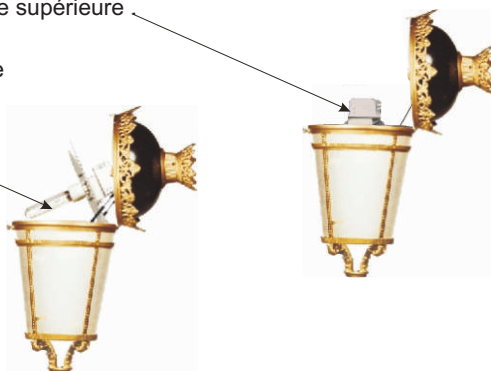

• Peinture : Une couche intérieure et extérieure d'imprimure de phosphate de zinc, d'une excellente résistance à la corrosion et peint avec deux couches de finition noire ou couleur selon le choix du client.

* **CONSOLE :**

En fonte d'aluminium d'une saillie de 650mm fixées à la crosse, à 180°.

***Luminaire modèle PALACE® :**

• Constitution: Le corps de la lanterne en aluminium abrite le diffuseur en polyéthylène opale anti-vandalisme et résistant aux UV, à sa base un étrier en motif végétal y est soudé, le toit basculant en forme de dôme est en polyéthylène noir, orné de deux couronnes dorées.

• Montage: Le luminaire est fourni entièrement assemblé.

• Finition: Le corps en aluminium grenailé, phosphaté et thermolaqué avec une peinture polyester résistante aux UV.

• Fixation: Un écrou en laiton permet la fixation du luminaire au candélabre.

• Branchement: Une rainure est prévue pour un passage discret du câble d'alimentation.

• Puissance: Le luminaire est fourni avec une platine qui peut recevoir des équipements électriques d'une puissance maximale de **250 W**.

***Hauteur totale du candélabre avec luminaire : 4.65 m.**

Accessibilité aux équipements électriques par la couronne supérieure

Accessibilité à la lampe sans outillage

Base de fixation

*KADRI Luminaire se réserve le droit d'apporter des modifications sur ses fiches techniques sans avis préalable.